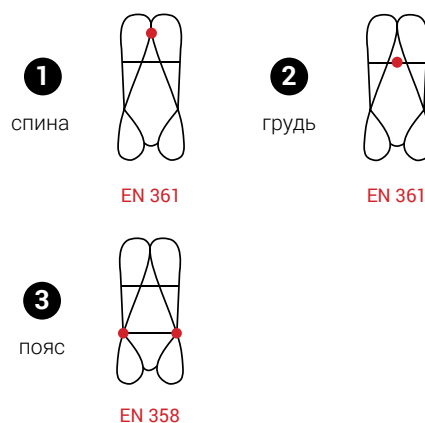

P 52PRO

Страховочная привязь

EN 361, EN 358

номер категории: AV 152 01

CE

AL

АЛЮМИНИЕВАЯ
АВТОМАТИЧЕСКАЯ
ПРЯЖКА
РЕГУЛИРУЕМЫЕ
НОЖНЫЕ ЛЯМКИ

ДЕТАЛЬНЫЕ ХАРАКТЕРИСТИКИ

РЕКОМЕНДУЕТСЯ
ДЛЯ РАБОТЫ
ВО ВЗРЫВООПАСНОЙ ЗОНЕ

ПАРАМЕТРЫ

Лямки:	полиэстер 45 мм
Пряжки:	автоматические алюминиевые оцинкованная сталь
Нити:	полиэстер

КОЛИЧЕСТВО ТОЧЕК КРЕПЛЕНИЯ

РАЗМЕР	ВЕС
M - XL	1650 г
XXL	1750 г

ЗАДНЯЯ ТОЧКА КРЕПЛЕНИЯ

EN 361

Спинальная крепежная пряжка

ПЕРЕДНЯЯ ТОЧКА КРЕПЛЕНИЯ

EN 361

Передняя точка крепления

ПОЯС

EN 358